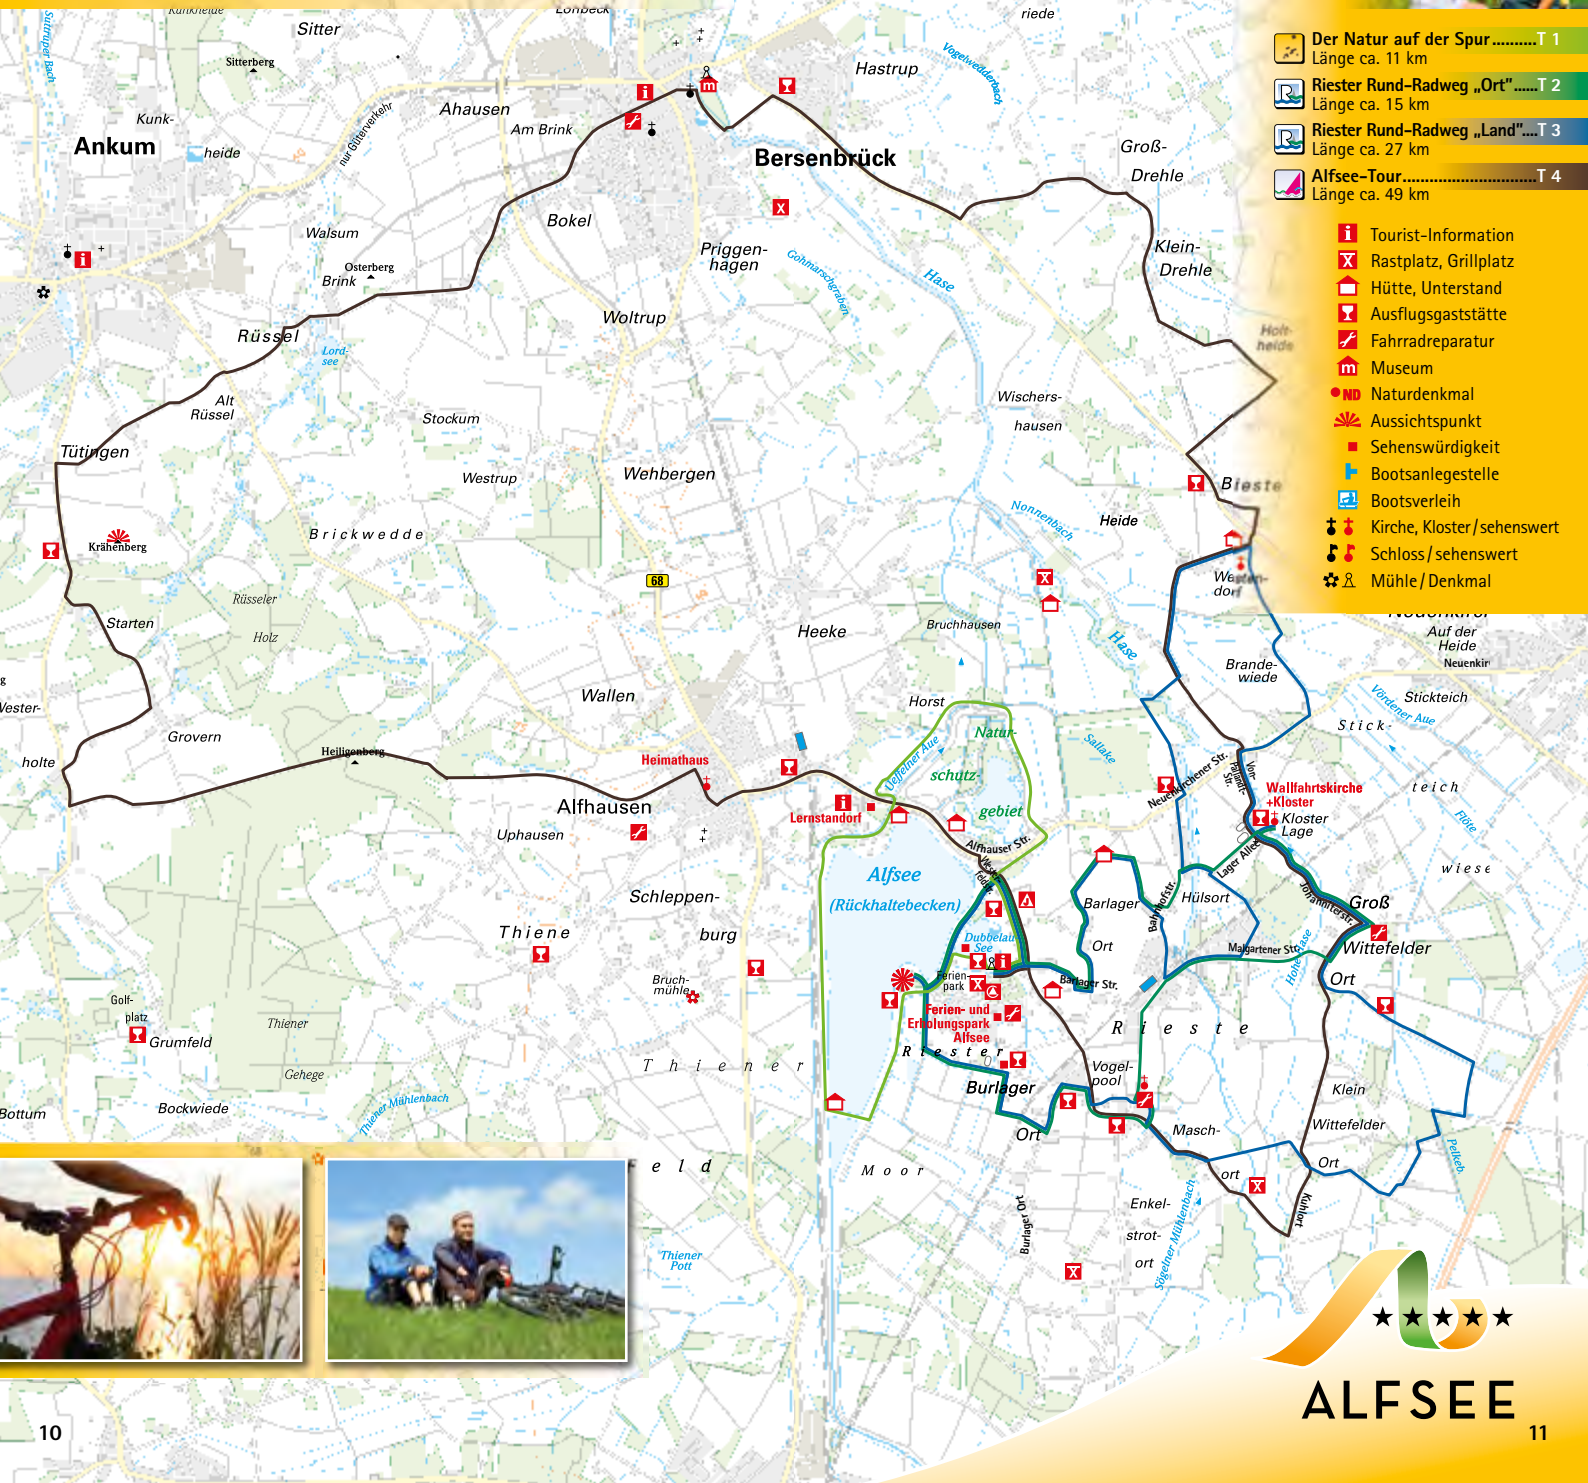

# Unsere Touren 1-4...

- Der Natur auf der Spur.....T 1**  
Länge ca. 11 km
- Riester Rund-Radweg „Ort“ .....T 2**  
Länge ca. 15 km
- Riester Rund-Radweg „Land“.....T 3**  
Länge ca. 27 km
- Alfsee-Tour.....T 4**  
Länge ca. 49 km

- Tourist-Information
- Rastplatz, Grillplatz
- Hütte, Unterstand
- Ausflugs-gaststätte
- Fahrrad-reparatur
- Museum
- Naturdenkmal
- Aussichtspunkt
- Sehenswürdigkeit
- Boots-anlegestelle
- Bootsverleih
- Kirche, Kloster/sehenswert
- Schloss/sehenswert
- Mühle/Denkmal