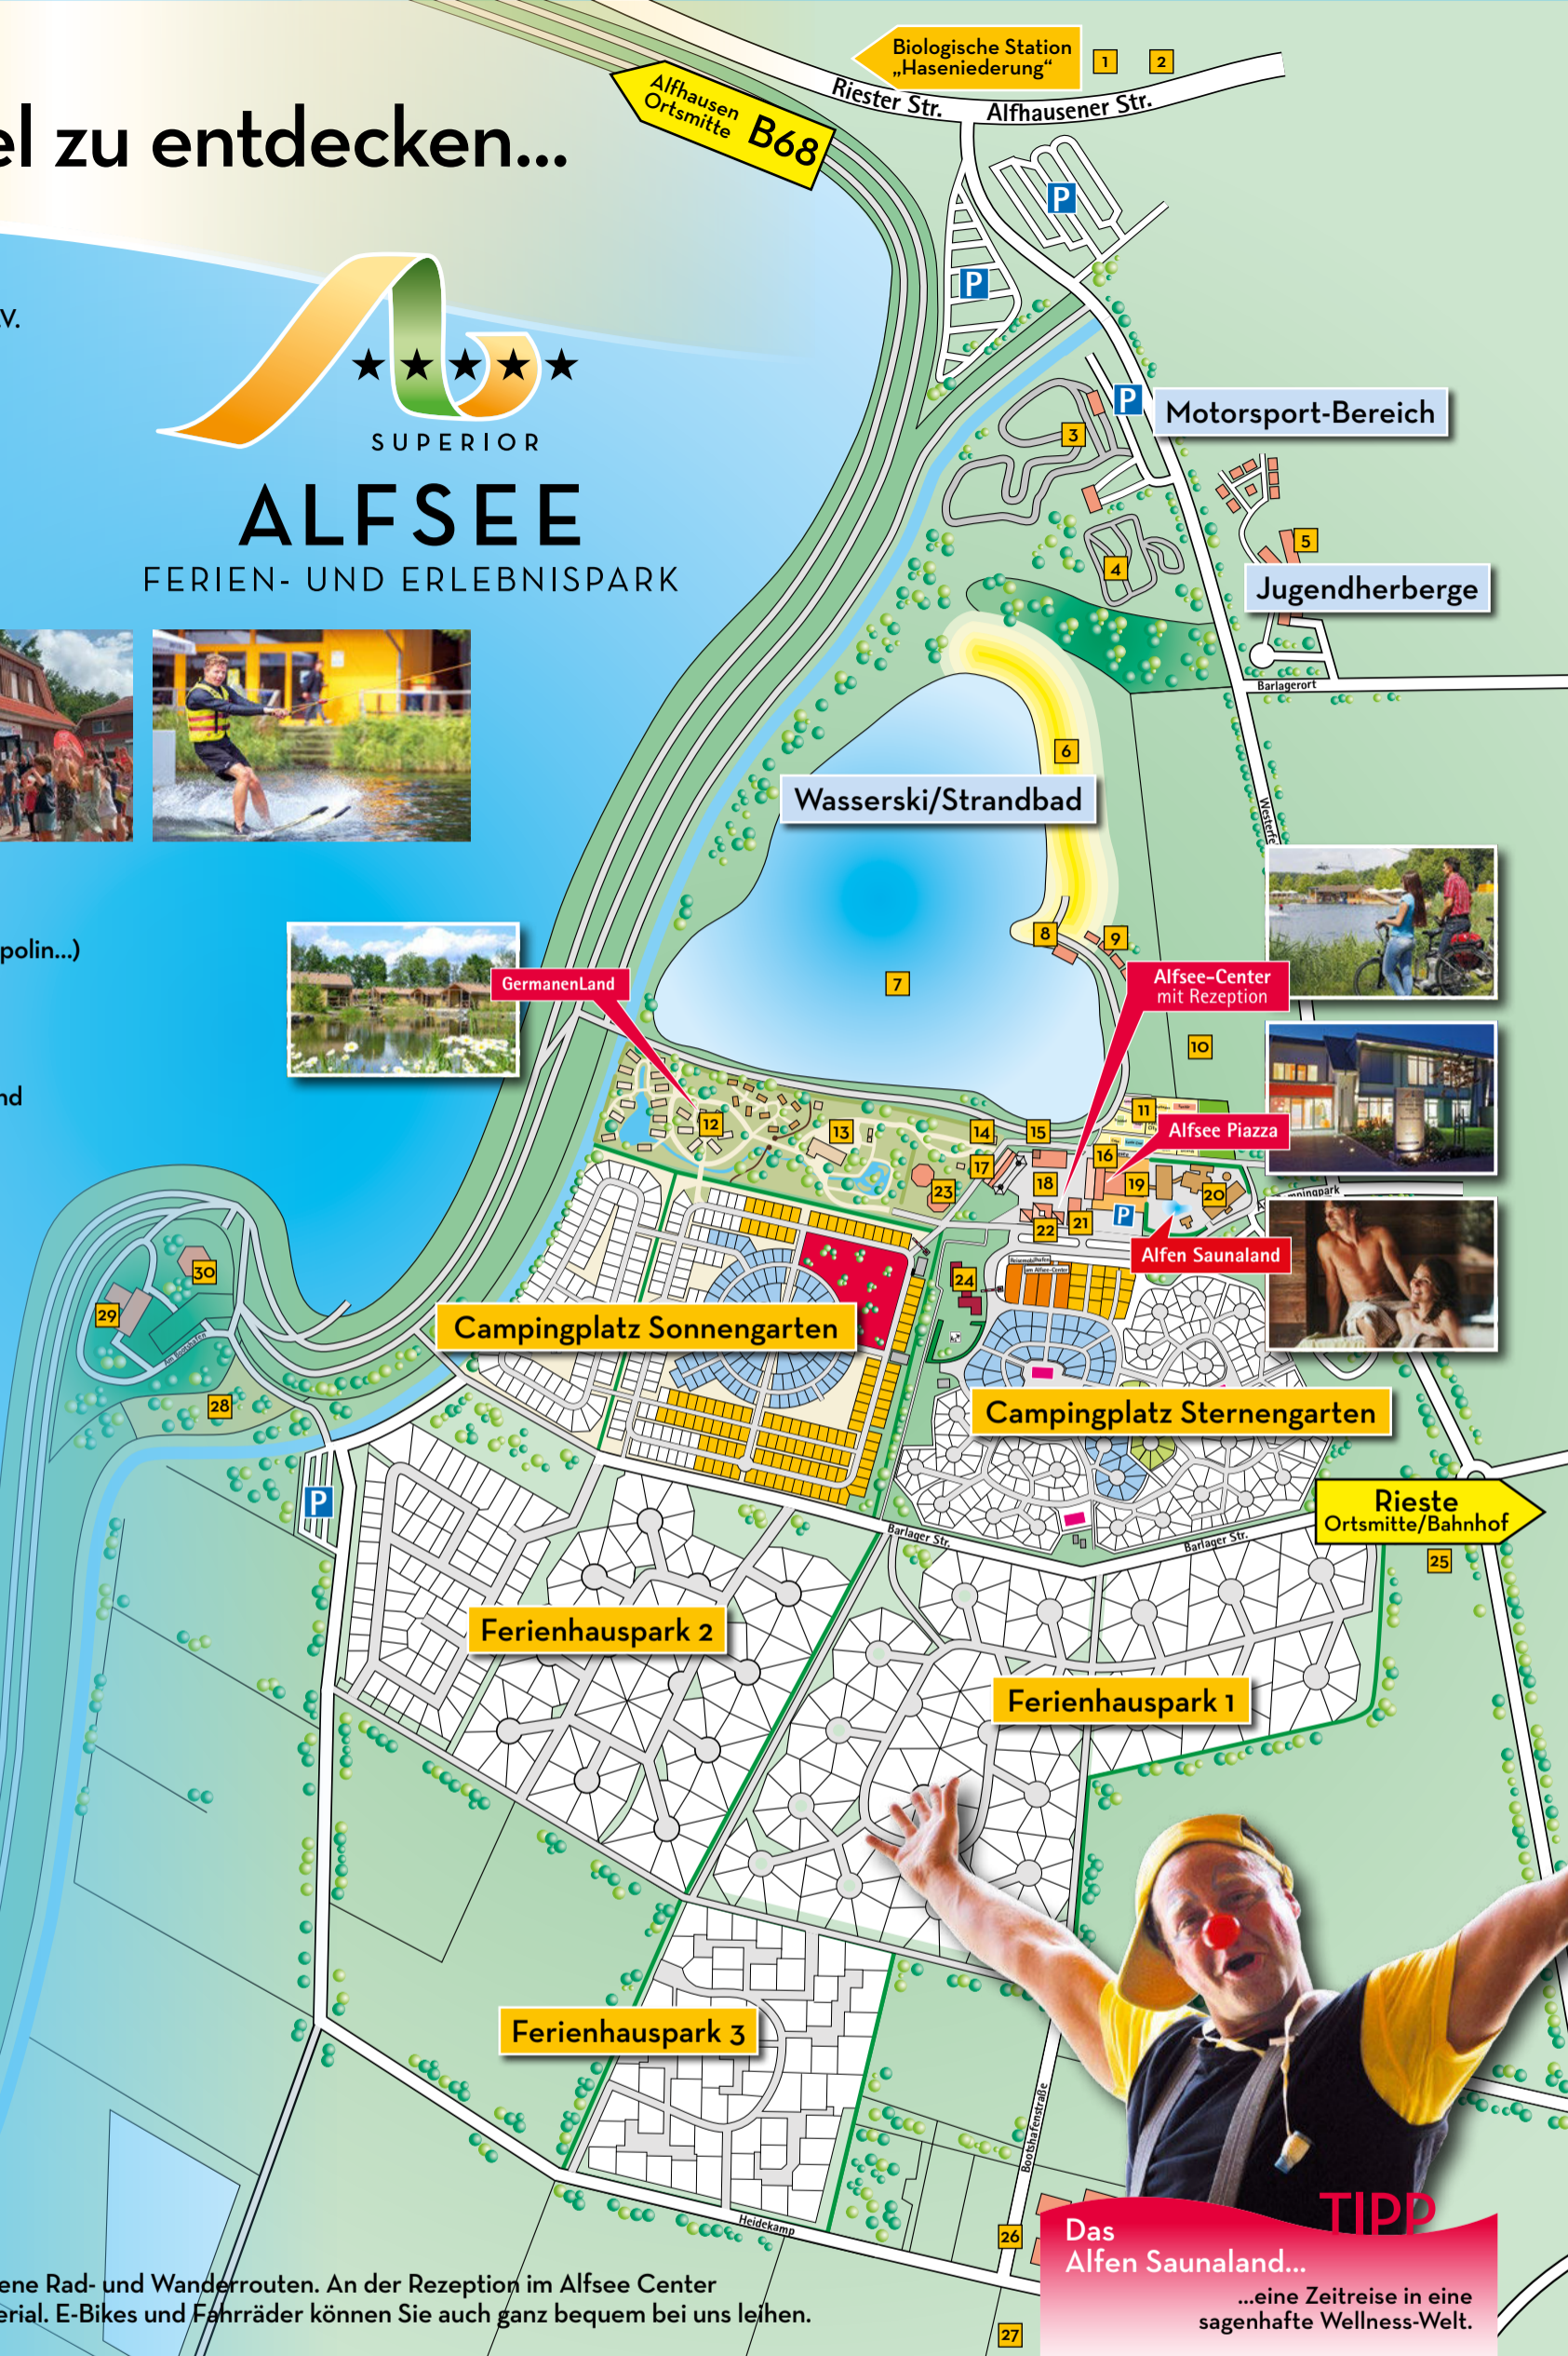

= Mietwohnen-Platz = Dauerstellplätze = Hundefreie Plätze
 *Camper Clean = Entsorgungsstation für Toilettenkassetten

Ruhe- und Schrankenzeiten:
 Nachruhe 22-7 Uhr
 Mittagsruhe 13-14 Uhr

Bitte beachten Sie die Campingplatzordnung.
 Alfsee Ferien- und Erlebnispark... Ihr 5-Sterne-Campingpark im Osnabrücker Land
 Alfsee GmbH · Am Campingpark 10 · 49597 Rieste · Tel. 05464 9212-0 · Fax 5837 · www.alfsee.de · info@alfsee.de

Stand 03-2025

ALFSEE

...Ihr Campingplatz auf einem Blick.

Sagenhaft viel zu entdecken...

- 1 Biologische Station Haseniederung e.V.
- 2 Naturerlebnis „Storchenpfad“
- 3 Kart-Bahn am Alfsee
- 4 Kinderquad / Trampolinanlage
Kinderautoland
- 5 Jugendherberge Alfsee
- 6 Badesee mit Sandstrand, Aquapark,
Beach-Volleyball
- 7 Wasserskianlage

ALFSEE
FERIE- UND ERLEBNIS PARK

- 8 Beach-Bar
- 9 Wasserski-Bistro, Wassersport-Shop
- 10 Alfsee-Active-Center (Minigolf, Trampolin...)
- 11 Alfsee Beach-Volleyball
- 12 Germanenland
- 13 Langhaus, Veranstaltungsplatz
- 14 Eingang Abenteuerwelt Germanenland
- 15 Burger Biene, Alfseemarkt Freese,
Seminarräume
- 16 Restaurant Feingeist
mit Außenterrasse
- 17 Kuddel-Muddel-Land,
Animation
- 18 Marktplatz mit
Veranstaltungsbühne
- 19 3-Sterne-Superior
Ringhotel Alfsee Piazza
- 20 Alfen Saunaland,
Kosmetikbereich „Jungbrunnen“
- 21 Gästehaus
- 22 Alfsee-Center, Rezeption
- 23 Appartement-Anlage
„Flora“ und „Fauna“
- 24 Tramp&Camp
(mit Fahrradverleih
und Fritz Berger Shop)
- 25 BULLERMECK
Indoor Fun Center
- 26 Arche Alfsee
- 27 „Erlebnisland Irrgarten“
... das kreisrunde Labyrinth
- 28 Hundefreilauffläche
- 29 nbz^{alfsee}...das Naturschutz-
und Bildungszentrum am Alfsee
Café und Restaurant
- 30 Seeterrassen mit Seeblick

Am Alfsee starten viele verschiedene Rad- und Wanderrouten. An der Rezeption im Alfsee Center erhalten Sie entsprechendes Kartenmaterial. E-Bikes und Fahrräder können Sie auch ganz bequem bei uns leihen.