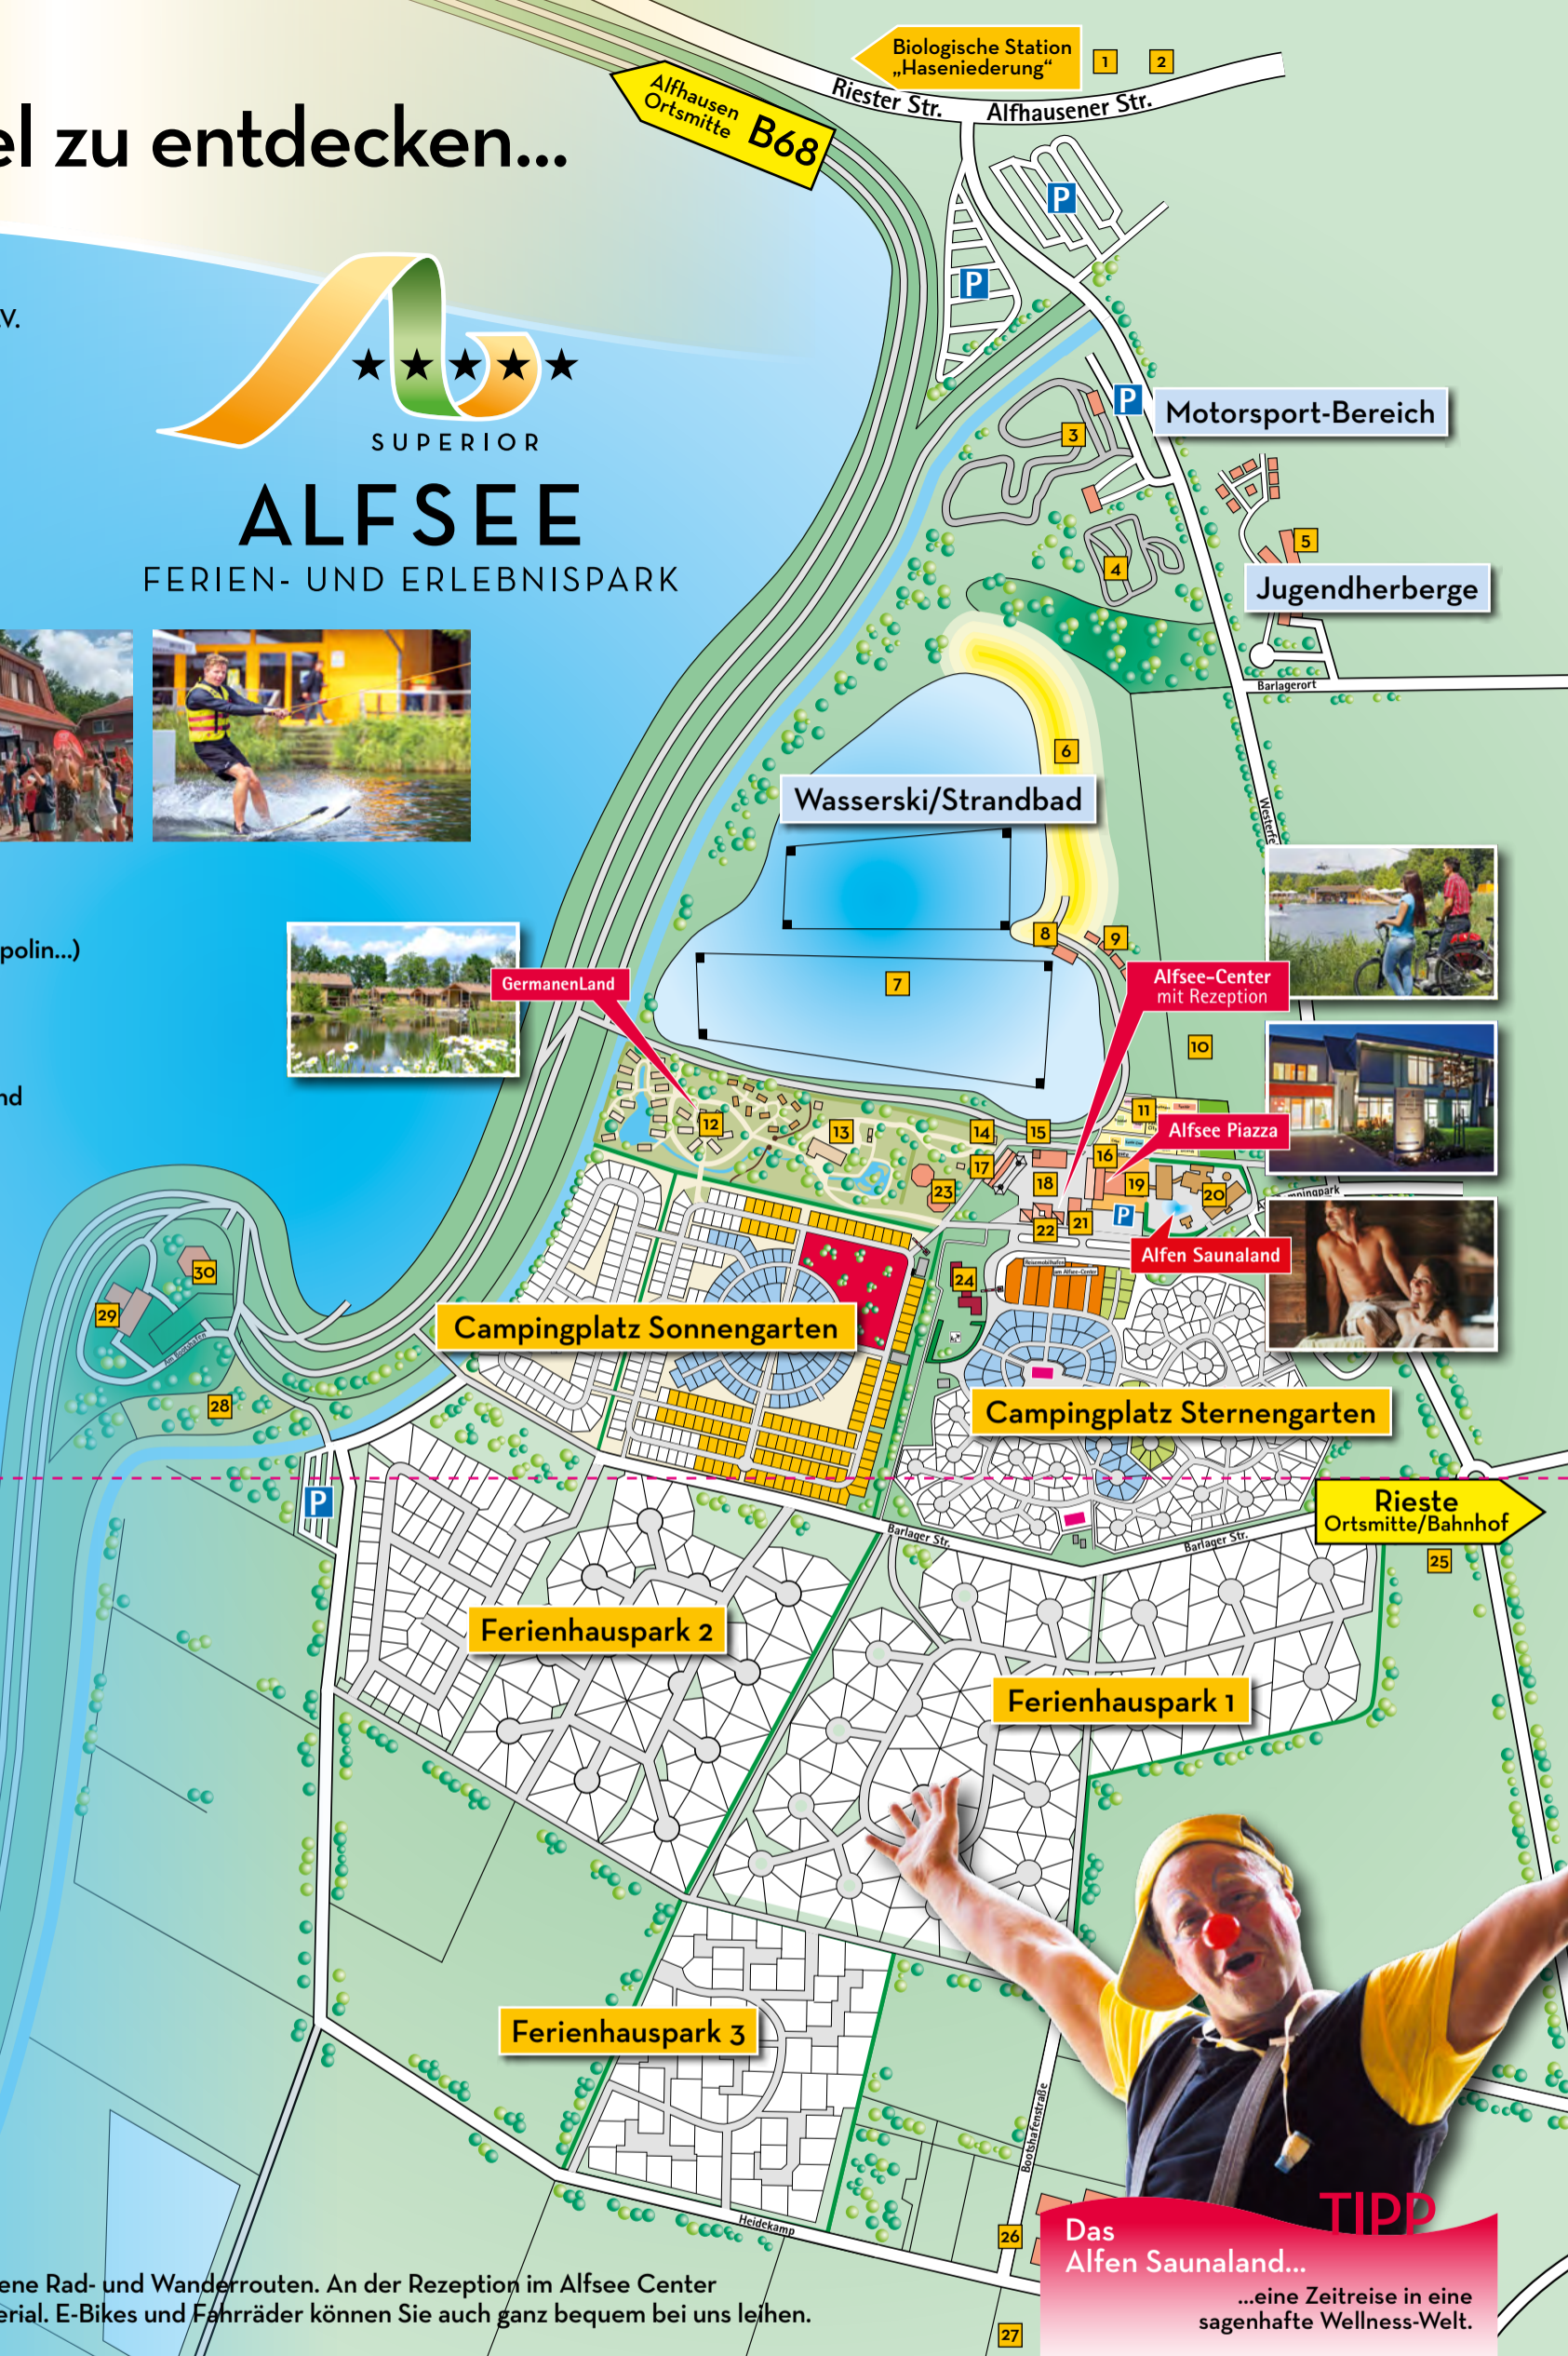

= Mietwohnen-Platz = Dauerstellplätze = Hundefreie Plätze
 *Camper Clean = Entsorgungsstation für Toilettenkassetten

Ruhe- und Schrankenzeiten:
 Nachruhe 22-7 Uhr
 Mittagsruhe 13-14 Uhr

Bitte beachten Sie die Campingplatzordnung.
 Alfsee Ferien- und Erlebnispark... Ihr 5-Sterne-Campingpark im Osnabrücker Land
 Alfsee GmbH · Am Campingpark 10 · 49597 Rieste · Tel. 05464 9212-0 · Fax 5837 · www.alfsee.de · info@alfsee.de

Stand 03-2025

ALFSEE

...Ihr Campingplatz auf einem Blick.

Sagenhaft viel zu entdecken...

- 1 Biologische Station Haseniederung e.V.
- 2 Naturerlebnis „Storchenpfad“
- 3 Kart-Bahn am Alfsee
- 4 Kinderquad / Trampolinanlage
Kinderautoland
- 5 Jugendherberge Alfsee
- 6 Badesee mit Sandstrand, Aquapark,
Beach-Volleyball
- 7 Wasserskianlage

SUPERIOR
ALFSEE
FERIEN- UND ERLEBNISPAK

- 8 Beach-Bar
- 9 Wasserski-Bistro, Wassersport-Shop
- 10 Alfsee-Active-Center (Minigolf, Trampolin...)
- 11 Alfsee Beach-Volleyball
- 12 Germanenland
- 13 Langhaus, Veranstaltungsplatz
- 14 Eingang Abenteuerwelt Germanenland
und „Alfsee Escape“-Room
- 15 Burger Biene, Alfseemarkt Freese,
Seminarräume
- 16 Restaurant Feingeist
mit Außenterrasse
- 17 Kuddel-Muddel-Land,
Animation
- 18 Marktplatz mit
Veranstaltungsbühne
- 19 3-Sterne-Superior
Ringhotel Alfsee Piazza
- 20 Alfen Saunaland,
Kosmetikbereich „Jungbrunnen“
- 21 Gästehaus
- 22 Alfsee-Center, Rezeption
- 23 Appartement-Anlage
„Flora“ und „Fauna“
- 24 Tramp&Camp
(mit Fahrradverleih
und Fritz Berger Shop)
- 25 BULLERMECK
Indoor Fun Center
- 26 Arche Alfsee
- 27 „Erlebnisland Irrgarten“
... das kreisrunde Labyrinth
- 28 Hundefreilauffläche
- 29 nbz^{alfsee}...das Naturschutz-
und Bildungszentrum am Alfsee
- 30 Café und Restaurant
Seeterrassen mit Seeblick

Am Alfsee starten viele verschiedene Rad- und Wanderrouten. An der Rezeption im Alfsee Center erhalten Sie entsprechendes Kartenmaterial. E-Bikes und Fahrräder können Sie auch ganz bequem bei uns leihen.